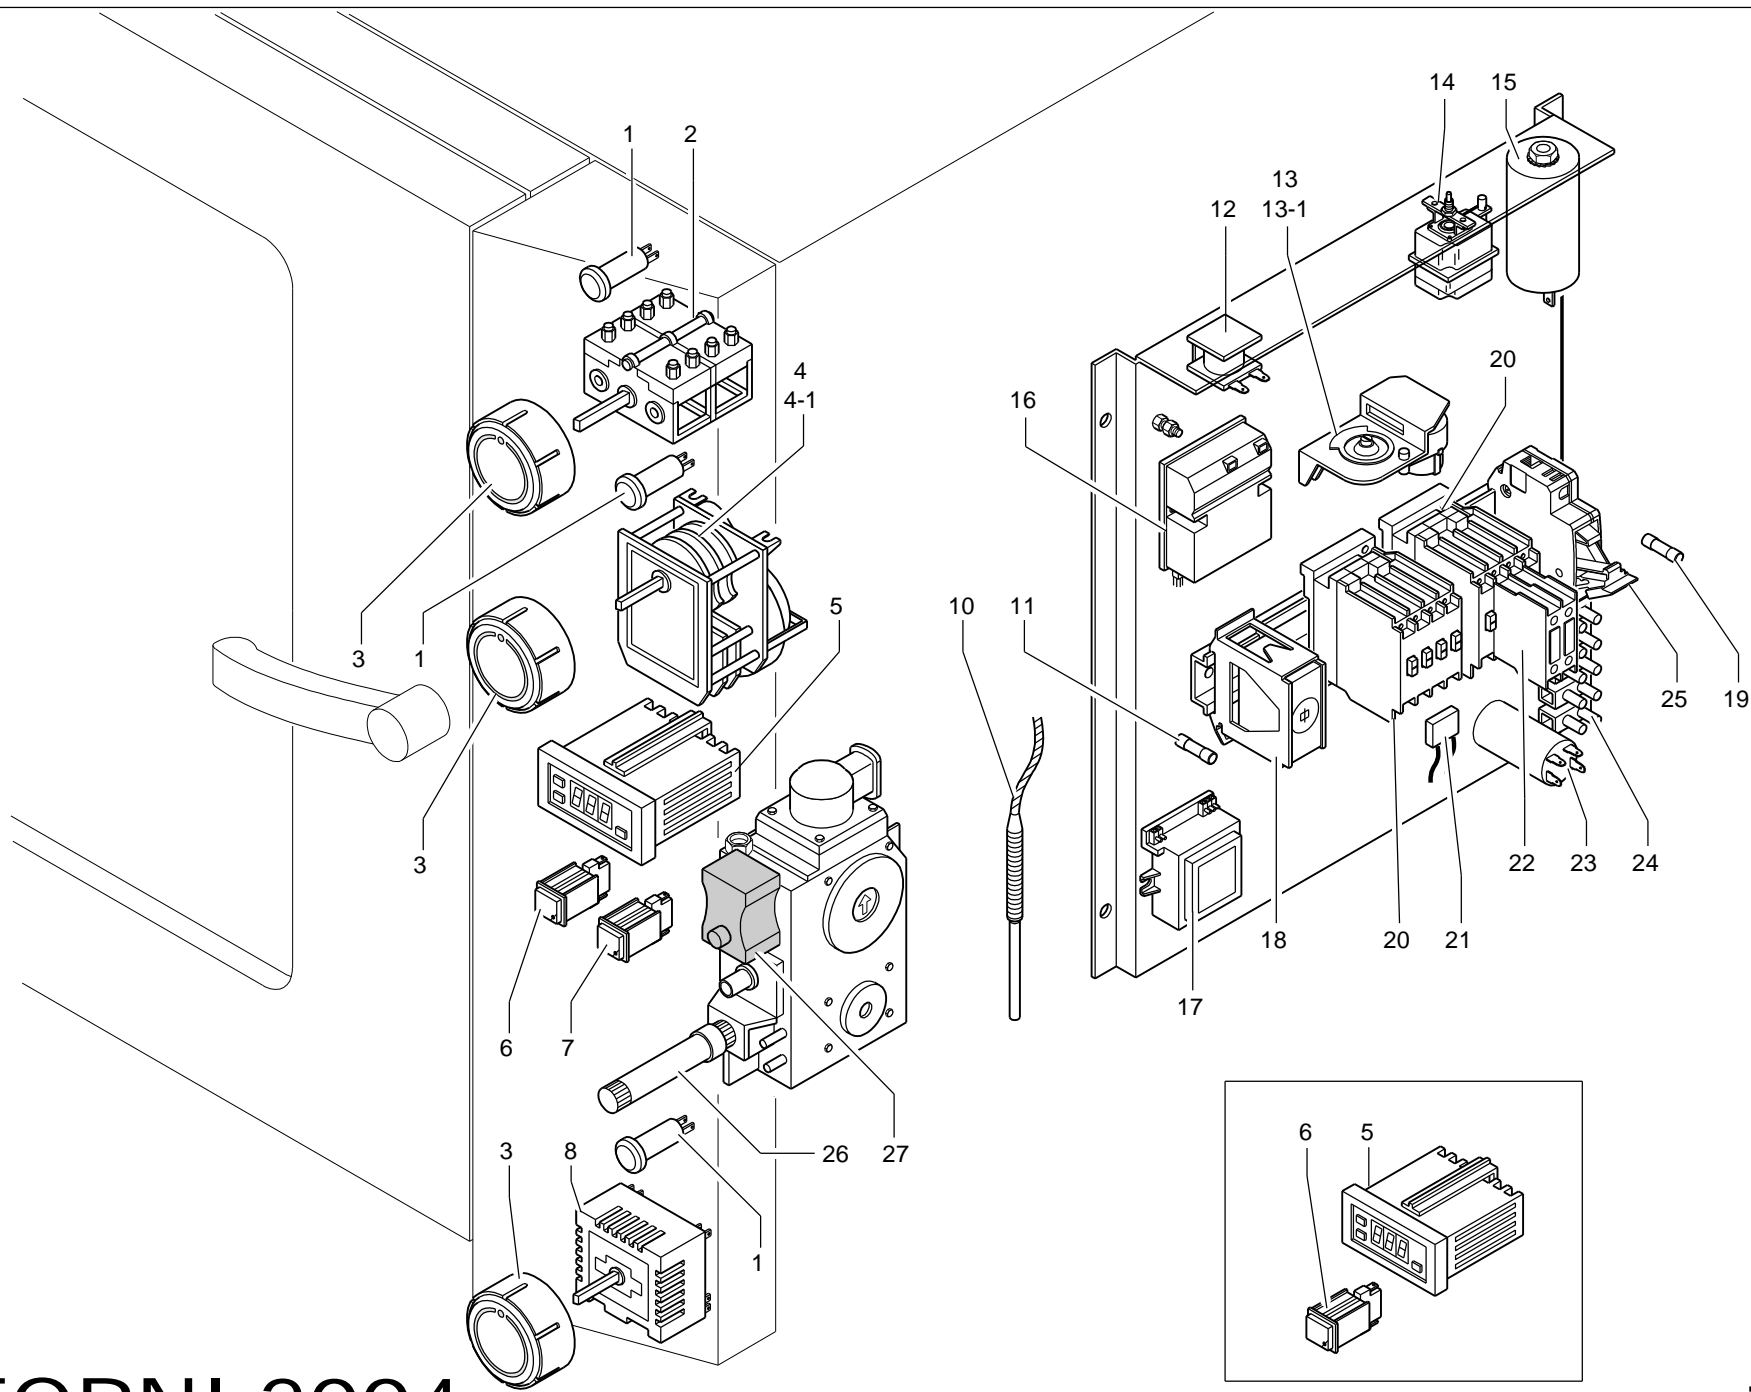

FORNI 2004

FGP 050

TAV. 726

TAVOLA	POS.	CODICE	ITALIANO	FRANCESE	INGLESE	TEDESCO
FORNI TAV. 726	1	RTCU900072	LAMP.SP.GIALLA/250V	LAMPE TÉMOIN JAUNE	YELLOW WARNING LAMP	GELBE KONTROLLEUCHTE
FORNI TAV. 726	(2)	RTFOC00694	COMM.FCV./1	COMMUTATEUR	COMMUTATOR	KOMMUTATORGRIF
FORNI TAV. 726	3	164761	MANOPOLA	BOUTON	KNOB	DREHGRIF
FORNI TAV. 726	(4)	RTFOC00030	TIMER 50HZ	TIMER 50HZ	TIMER 50HZ	TIMER 50HZ
FORNI TAV. 726	4-1	RTFOC00185	TIMER 60HZ	TIMER 60HZ	TIMER 60HZ	TIMER 60HZ
FORNI TAV. 726	(5)	RTFOC00029	TERMOSTATO ELETTRONICO	THERMOSTAT ELECTRONIQUE	THERMOSTAT ELETTRONICO	ELEKTRONIKTERMOSTAT
FORNI TAV. 726	6	RTFOC00362	PULSANTE 2VELOC. BIP.	BOUTON DOUBLE VITESSE	PUSHBUTTON DOPPIA VELOC.	SCHALTER DOPELTE GESCHWINDIGKEIT
FORNI TAV. 726	7	RTFOC00387	PULSANTE LUCE	BOUTON LUMIÈRE DU FOUR	PUSHBUTTON LIGHT OVEN	SCHALTER LICHT HERD
FORNI TAV. 726	8	RTCU800066	REGOLATORE ENERGIA	REGULATEUR DE ENERGIE	POWER REGULATOR	REGLER ENERGIE
FORNI TAV. 726	10	RTFOC00034	TERMOCOPPIA	THERMOCOUPLE	THERMOCOPPIA	WAERMEPAAR
FORNI TAV. 726	11	RTFOC00047	FUSIBILE DA 100 MA.	FUSIBLE DA 100 MA.	FUSIBLE DA 100 MA.	SICHERUNG 100 MA.
FORNI TAV. 726	(12)	RTFOC00046	RONZATORE	SONNETTE	ALLARM	SUMMER
FORNI TAV. 726	13	RTFOC00042	CICLATORE 50HZ	IMPULSION DONNEURS 50 HZ	IMPULSE GIVER 50 HZ	IMPULSGEBER 50 HZ
FORNI TAV. 726	13-1	RTFOC00184	CICLATORE 60HZ	IMPULSION DONNEURS 60 HZ	IMPULSE GIVER 60 HZ	IMPULSGEBER 60 HZ
FORNI TAV. 726	(14)	RTFOC00483	T.L. T350	THERMOSTAT LIMITEUR DE CHAMBRE	THERM.LIMIT CHAMBER	TERM.LIMIT KAMMER
FORNI TAV. 726	15	RTFOC00053	CONDENSATORE MF450	CONDENSATEUR	CONDENS. MOTOR	CONDENS. MOTOR
FORNI TAV. 726	(16)	RTBF800129	ACC.E.	ALLUMAGE ÉLECTRONIQUE	ELECTRONIC LIGHTING	ELEKTRONISCHE BELEUCHTUNG
FORNI TAV. 726	17	RTFOC00039	TRASF.	TRANSFORMATEUR	TRASFORMATOR	TRASFORMATOR
FORNI TAV. 726	18	RTFOC00048	P/FUSIBILE+PIAS.	PORTE-FUSIBLES	FUSE HOLDER	SICHERUNGSHALTER
FORNI TAV. 726	19	RTFOC00284	FUSIBILE 6,3 A	FUSIBLE 6,3 A	FUSIBLE 6,3 A	SICHERUNG 6,3 A
FORNI TAV. 726	20	164608	RELAIS	RELAIS	RELAY	RELAIS
FORNI TAV. 726	21	RTFOC00023	A/DISTURBO	ANTI-PERTURBATION	ANTIJAMMING FILTER	FILTER A/STÖRUNG
FORNI TAV. 726	22	RTFOC00469	CONTATTI A.	AUXILIAIRE CONTACT	AUXILIARY CONTACT	HILFSANSCHLÜSSE
FORNI TAV. 726	23	RTFOC00309	A/DISTURBO	ANTI-PERTURBATION	ANTIJAMMING FILTER	FILTER A/STÖRUNG
FORNI TAV. 726	24	RTBF900045	MORSETTIERA	GROUPE DE CONNECTION 6 POLES	TERMINAL BLOCK 6 POLES	KLEMMBRETT 6 POLIG
FORNI TAV. 726	25	RTFOC00048	P/FUSIBILE+PIAS.	PORTE-FUSIBLES	FUSE HOLDER	SICHERUNGSHALTER
FORNI TAV. 726	26	RTFOC00391	PROLUNGA VALVOLA	PROLONGE VALVE GAZ	VALVE UNIT EXTENSION	VERLÄNGERUNG GASVENTIL
FORNI TAV. 726	27	RTFOC00462	BOBINA EV2 220V	BOBINE EV2 220V	COIL EV2 220V	COIL EV2 220V

○ = RICAMBI CONSIGLIATI - RECOMMENDED SPARE PARTS