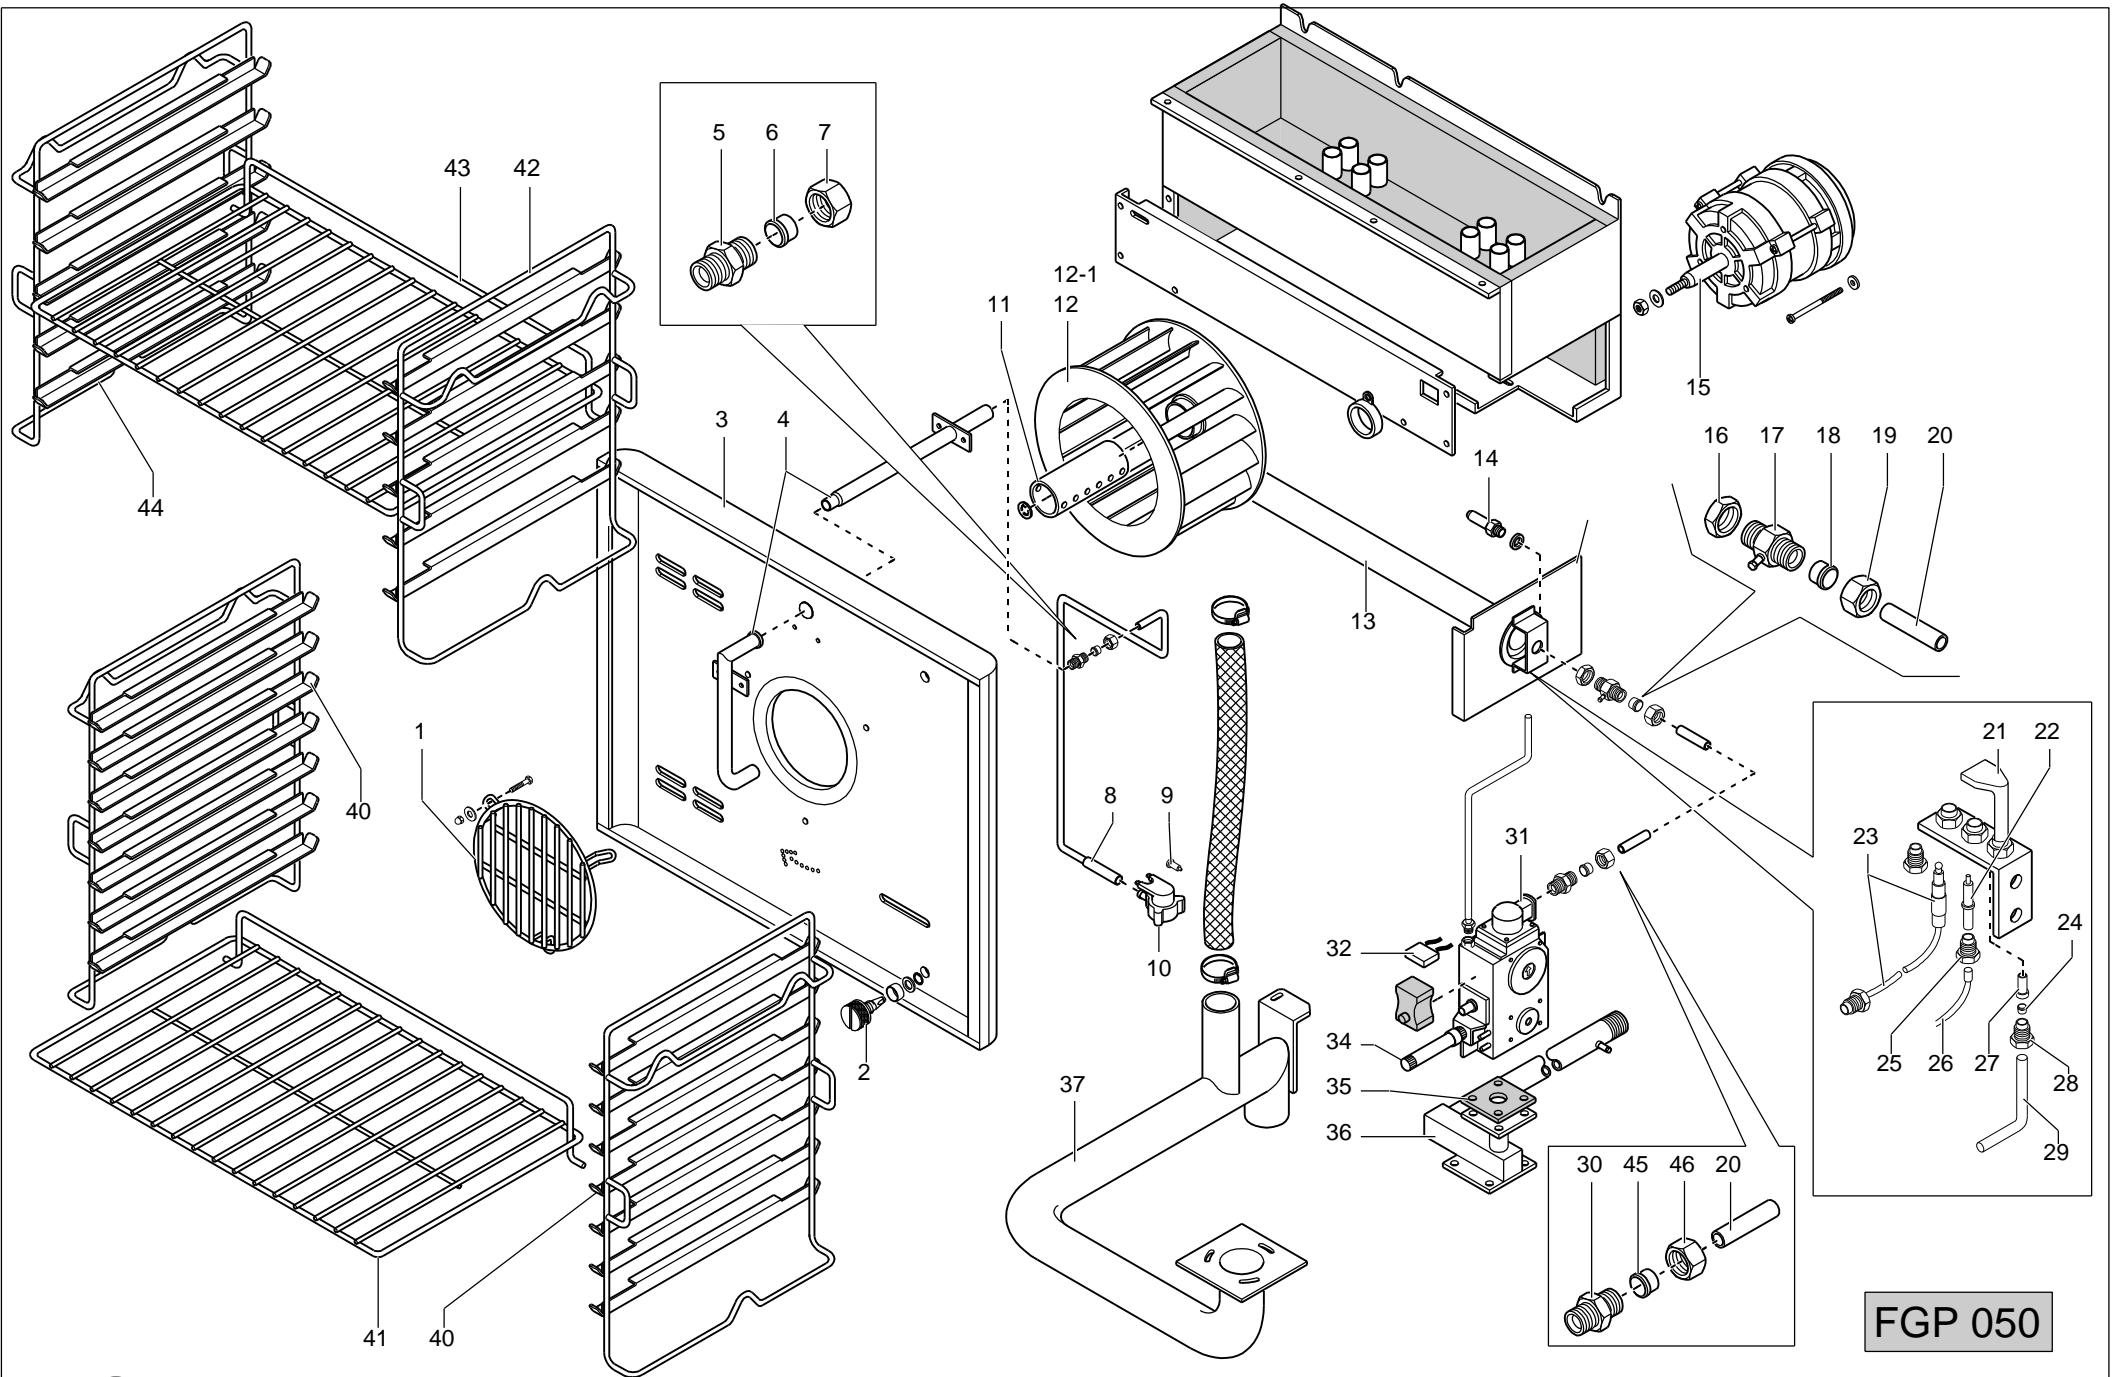

FORNI 2004

FGP 050

TAV. 725

TAVOLA	POS.	CODICE	ITALIANO	FRANCESE	INGLESE	TEDESCO
FORNI TAV. 725	1	RTFOC00174	GRIGLIA PROT.VENT.	GRILLE DE PROTECTION	GRILL IMPELLER PROTECTION	SCHUTZGITTER SCHORNSTEIN
FORNI TAV. 725	2	RTFOC00334	AT.RAPIDO	ATTAQUE RAPIDE	CONNECTION	SCHNELLANSCHLUSS
FORNI TAV. 725	3	PAFOC00549	CONV.ARIA	CONVOYEUR DE L'AIR	CHIMNEY	SCHORNSTEIN
FORNI TAV. 725	4	RTFOC00487	TU.UMIDIFICATORE	HUMIDIFICATEUR	HUMIDIFIER	BEFEUCHTER
FORNI TAV. 725	5	RTFOC00557	INIET.UMIDIF.FCV D.1.5	INJECTEUR HUMIDIFICATEUR	INJECTOR HUMIDIFIER	EINSPRITZER BEFEUCHTER
FORNI TAV. 725	6	RTCU900018	BICONO D.6	BICONE POUR TUBE Ø 6	BICONE FOR PIPE Ø 6	ZWEIKEGEL Ø 6
FORNI TAV. 725	7	RTFOC00020	CALOTTA UMIDIF.	ECROU	NUT	MUTTER
FORNI TAV. 725	8	RTFOC00532	TU.AL.ACQ.UMIDIF.	TUBE HUMIDIFICATEUR	PIPE HUMIDIFIER	ROHR BEFEUCHTER
FORNI TAV. 725	9	RTFOC00120	REGOLAT.E/VALV. ROSSO/0,25	REGULATEUR DE PORTÉE	FLOWREGULATOR	DURCHSTRÖMUNGSREGLER
FORNI TAV. 725	(10)	RTFOC00022	ELETTROVALVOLA	SOUPAPE	ELECTRIC VALVE	ELEKTROVENTIL
FORNI TAV. 725	11	RTFOC00437	NEBULIZZATORE	NÉBULISATEUR	DISTRIBUTOR	ZERSTÄUBER
FORNI TAV. 725	12	RTFOC00473	GIRANTE VENT.6G D.220 P.R.	MOBILE 50HZ	IMPELLER 50HZ	LAUFRAD 50HZ
FORNI TAV. 725	12-1	RTFOC00531	GIRANTE VENT.6G D.220 P.R.60HZ	MOBILE 60HZ	IMPELLER 60HZ	LAUFRAD 60HZ
FORNI TAV. 725	13	GAFOC00064	AS.BRUC.	BRÛLEUR	BURNER	BRENNER
FORNI TAV. 725	14	VEDI MANUALE UGELLI	INIET.	INJECTEURG	INJECTORG	EINSPRITZERG
FORNI TAV. 725	15	RTFOC00011	MOTORE	MOTEUR	MOTOR	MOTOR
FORNI TAV. 725	16	RTCP800013	DADO 1/2" ESAGONALE	ECROU1/2"	NUT 1/2"	MUTTER 1/2"
FORNI TAV. 725	17	RTCP800012	SUPPORTO INIET.1/2"	SUPPORTO INJECTEUR	SUPPORT INJECTOR 1/2"	HALTERUNG EINSPRITZER
FORNI TAV. 725	18	RTBF800137	BICONO D.14	BICONE D.14	DOUBLE CONE D.14	DOPPELKONUS D.14
FORNI TAV. 725	19	RTBF800015	CALOTTA D.14	ECROU D.14	NUT D.14	MUTTER D.14
FORNI TAV. 725	20	RTFOC00490	TU.AL.BRUC.	TUYAU D'ALIMENTATION DU BRÛLEUR	PIPE.BURNERCHAMBER	ROHR .KAMMER
FORNI TAV. 725	(21)	RTCP800034	CORPO PIL.	VEILLEUSE	PILOT BODY	PILOTBRENNER
FORNI TAV. 725	(22)	RTCP800033	CAND.ROT.	BOUGIE OXIDE RONDO	SPARK PLUG	ZÜNDKERZE
FORNI TAV. 725	(23)	RTFOC00241	TERMOCOPPIA INT/BIF	THERMOCOUPLE INT/BIF	THERMOELEMENT INT/BIF	THERMOELEMENT
FORNI TAV. 725	24	RTCU800183	BICONO D.6	BICONE D.6	DOUBLE CONE D.6	DOPPELKONUS D.6
FORNI TAV. 725	25	RTCU900215	RACCORDO CAND.PIL.	RACCORD BOUGIE D'ALLUMAGE	UNION SPARK PLUG	ANSCHLUSS ZÜNDKERZE
FORNI TAV. 725	(26)	RTCU700005	CAVO ACC.F.	CABLE D'ALLUMAGE	CABLE FOR PIEZO LIGHTING	KABEL ANZ ÜNDER
FORNI TAV. 725	27	VEDI MANUALE UGELLI	INIET.PILOT	INJECTEUR PILOTBRENNER	INJECTOR BURNER	EINSPRITZER PILOTBRENNER
FORNI TAV. 725	28	RTCU800182	CALOTTA AC.D.6	CALOTTE D.6	CAP D.6	MUTTER D.6
FORNI TAV. 725	29	RTFOC00491	TU.PILOTA BRUC.	INJECTEUR BRÛLEUR PILOTBRENNER	BURNERPIPE	ROHR PILOTBRENNER
FORNI TAV. 725	30	RTCP900087	NIPLES M/1/2" D.14	NIPLES 1/2"	NIPLES 1/2"	NIPPEL 1/2"
FORNI TAV. 725	(31)	RTFOC00095	VALVOLA GAS	VALVE GAS	VALVE GAS	VENTIL GAS
FORNI TAV. 725	32	RTFOC00023	A/DISTURBO	ANTI-PERTURBATION	ANTIJAMMING FILTER	FILTER A/STÖRUNG
FORNI TAV. 725	34	RTFOC00391	PROLUNGA VALV.	RALLONGE VALVE	VALVE EXTENSION	VERLÄNGERUNG VENTIL
FORNI TAV. 725	35	RTFOC00100	GUARNIZ.AS.RAMPA	GARNITURE RAMPE DU GAZ	GASKET RAMP GAS	DICHTUNG RAMPE GAS
FORNI TAV. 725	36	165883	AS.RAMPA	RAMPE DU GAZ	RAMP GAS	RAMPE GAS
FORNI TAV. 725	37	RTFOC00475	RAMPA SC.COND.	RAMPE DE DÉCHARGEMENT CONDENSE	RAMP CONDENSE	RAMPE DUNSTABZUG
FORNI TAV. 725	40	RTFOC00526	GRIGLIA LAT. 6G DX/SX	GRILLE LATÉRALE DROITE-SX	GRILL SIDERIGHT-LEFT	GRILL SEITERECHTS-LINKS
FORNI TAV. 725	41	RTFOC00175	GRIGLIA FORNO GN 1/1	GRILLE DU FOUR GN 1/1	GRILL OVEN GN 1/1	GRILL HERD GN 1/1
FORNI TAV. 725	42	RTFOC00588	GRIGLIA LAT.DX F. 5G INOX	GRILLE LATÉRALE DROITE PAST.	GRILL SIDERIGHT PAST.	GRILL SEITERECHTS
FORNI TAV. 725	43	RTFOC00083	GRIGLIA PASTIC.	GRILLE PÂTISSERIE	GRILL PASTRY	GRILL GEBÄCK
FORNI TAV. 725	44	RTFOC00589	GRIGLIA LAT.SX F.FCV/5G INOX	GRILLE LATÉRALE GAUCHE PAST.	GRILL SIDELEFT PAST.	GRILL SEITELINKS
FORNI TAV. 725	45	RTCP900088	BICONO D.14 CP	BICONE	DOUBLE CONE	DOPPELKONUS
FORNI TAV. 725	46	RTCP900089	CALOTTA OT.D.14 CP	ECROU	NUT	MUTTER